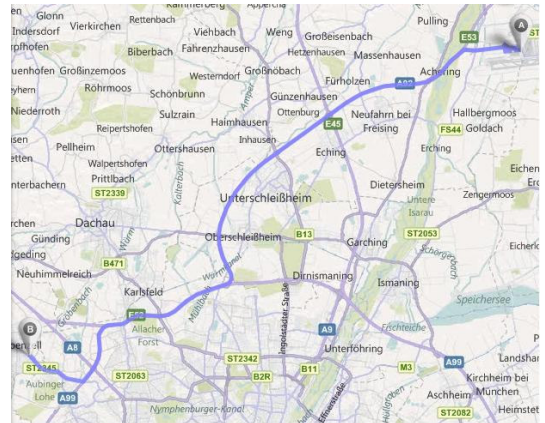

Oppelner Strasse 5 -82194 Gröbenzell
Anfahrt von Flughafen München.

Tel.: +49 (0)8142 / 6520-0

Von der Terminalstrasse fahren Sie Richtung
Autobahn **München, Alle Richtungen, Freising**.
Am Autobahndreieck Flughafen München
fahren Sie auf die **A92** weiter über das
Autobahnkreuz Nord zum Autobahndreieck
München-Feldmoching. Wechseln Sie auf die
A99 Richtung Stuttgart und folgen
ab jetzt der Beschilderung Richtung Kreuz
München West. Fahren Sie nun weiter in Richtung
München-Lochhausen.
Biegen Sie an der Ampel rechts ab **Richtung**
Lochhausen, Gröbenzell.

Sie befinden sich nun auf der
Lochhausener Straße, folgen Sie dieser
bis Sie in Gröbenzell sind. Bleiben Sie
weiterhin auf dieser Straße bis Sie auf der
rechten Seite eine **Total Tankstelle**
sehen und biegen Sie an der Ampel
rechts in die **Zillerhofstraße** ein.
Biegen Sie die 1. Strasse links ab, Sie
sind nun in der Oppelner Straße.

Fahren Sie bis nach „**Lochhausen**“ und steigen dort in den Bus.

Dieser fährt direkt vom Bahnhof aus. Sie gehen die Treppen in Fahrtrichtung runter und dann rechts, dort fährt der Bus Linie **830** Richtung **Puchheim**.

1 Bus 830 Lochhausen Gröbenzell, Am Zillerhof

Steigen Sie an der Haltestelle „**Am Zillerhof**“ aus und gehen Sie die Olchingerstraße ca. 20 m gegen die Fahrtrichtung zurück. Nun biegen dann links in die Zillerhofstraße ein.