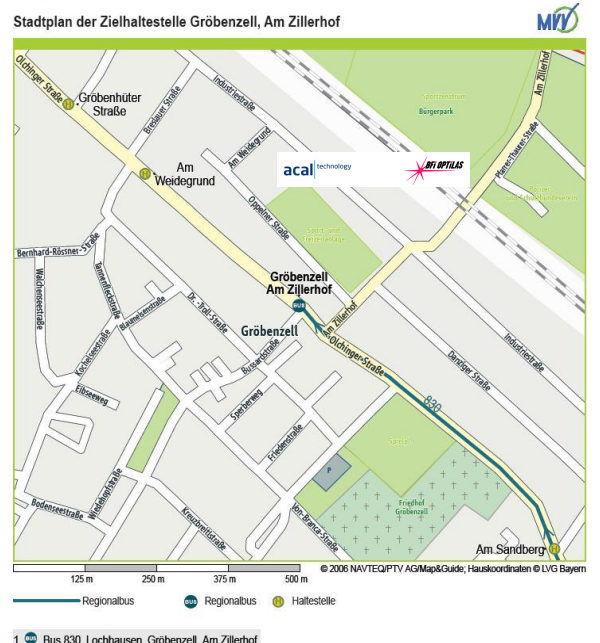

1 Bus 830 Lochhausen Gröbenzell, Am Zillerhof