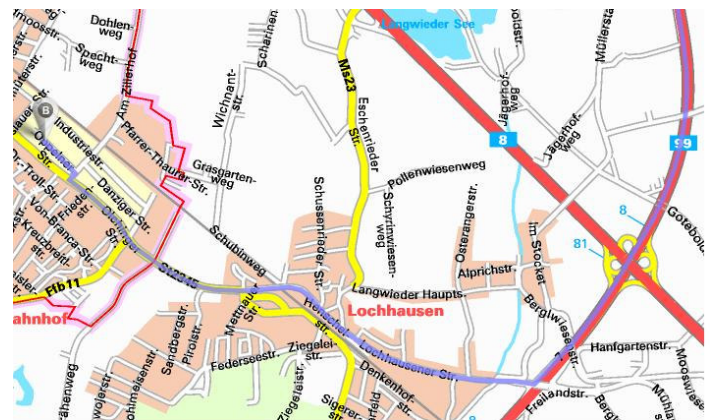

Oppelner Strasse 5 -82194 Gröbenzell
Anfahrt von Flughafen München.

Tel.: +49 (0)8142 / 6520-0

Von der Terminalstrasse fahren Sie Richtung
Autobahn **München, Alle Richtungen, Freising**.
Am Autobahndreieck Flughafen München
fahren Sie auf die **A92** weiter über das
Autobahnkreuz Nord zum Autobahndreieck
München-Feldmoching. Wechseln Sie auf die
A99 Richtung Stuttgart und folgen
ab jetzt der Beschilderung Richtung Kreuz
München West. Fahren Sie nun weiter in Richtung
München-Lochhausen.
Biegen Sie an der Ampel rechts ab **Richtung**
Lochhausen, Gröbenzell.

Sie befinden sich nun auf der
Lochhausener Straße, folgen Sie dieser
bis Sie in Gröbenzell sind. Bleiben Sie
weiterhin auf dieser Straße bis Sie auf der
rechten Seite eine **Total Tankstelle**
sehen und biegen Sie an der Ampel
rechts in die **Zillerhofstraße** ein.
Biegen Sie die 1. Strasse links ab, Sie
sind nun in der Oppelner Straße.

Fahren Sie bis nach „**Lochhausen**“ und steigen dort in den Bus.

Dieser fährt direkt vom Bahnhof aus. Sie gehen die Treppen in Fahrtrichtung runter und dann rechts, dort fährt der Bus Linie **830** Richtung **Puchheim**.

1 Bus 830 Lochhausen Gröbenzell, Am Zillerhof

Steigen Sie an der Haltestelle „**Am Zillerhof**“ aus und gehen Sie die Olchingerstraße ca. 20 m gegen die Fahrtrichtung zurück. Nun biegen dann links in die Zillerhofstraße ein.